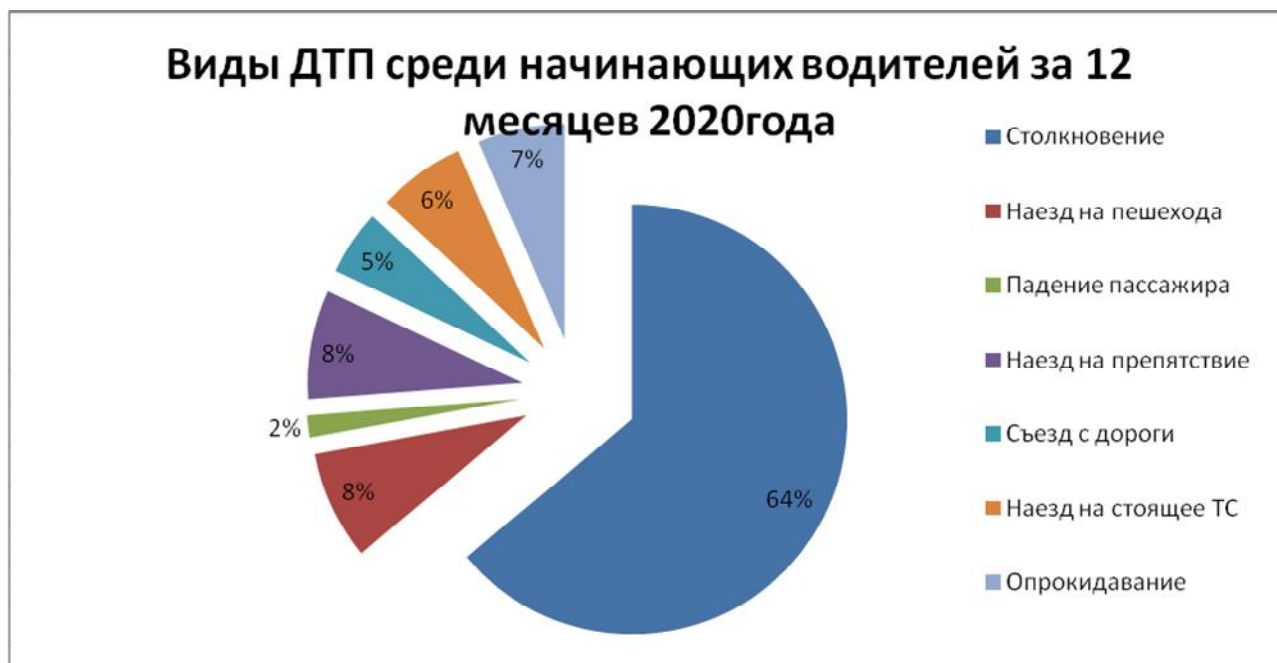

Экзаменационное подразделение ГИБДД	Кол-во ДТП	Погибло	Ранено
МЭО ГИБДД УМВД России по Омской области	114	3	158
ОГИБДД ОМВД России по Азовскому району	2	-	4
ОГИБДД ОМВД России по Большереченскому району	3	1	5
ОГИБДД МО МВД России «Тюкалинский» Большеук. р-н	-	-	-
ОГИБДД ОМВД России по Горьковскому району	-	-	-
ОГИБДД ОМВД России по Знаменскому району	2	-	4
ОГИБДД ОМВД России по Исилькульскому району	2	-	4
ОГИБДД ОМВД России по Калачинскому району	1	-	4
ОГИБДД ОМВД России по Колосовскому району	-	-	-
ОГИБДД ОМВД России по Кормиловскому району	1	-	3
ОГИБДД ОМВД России по Крутинскому району	-	-	-
ОГИБДД ОМВД России по Любинскому району	-	-	-
ОГИБДД ОМВД России по Марьяновскому району	-	-	-
ОГИБДД ОМВД России по Москаленскому району	1	-	2
ОГИБДД ОМВД России по Муромцевскому району	1	-	2
ОГИБДД ОМВД России по Называевскому району	1	-	3
ОГИБДД ОМВД России по Нижнеомскому району	-	-	-
ОГИБДД ОМВД России по Нововаршавскому району	-	-	-
ОГИБДД ОМВД России по Одесскому району	-	-	-
ОГИБДД ОМВД России по Оконешниковскому району	1	-	2
ОГИБДД ОМВД России по Павлоградскому району	-	-	-
ОГИБДД ОМВД России по Полтавскому району	-	-	-
ОГИБДД ОМВД России по Русско-Полянскому району	1	-	2
ОГИБДД ОМВД России по Саргатскому району	1	-	2
ОГИБДД ОМВД России по Седельниковскому району	-	-	-
ОГИБДД ОМВД России по Таврическому району	1	-	2
ОГИБДД ОМВД России по Тарскому району	2	1	3
ОГИБДД ОМВД России по Тевризскому району	-	-	-
ОГИБДД МО МВД России «Тюкалинский»	1	-	2
ОГИБДД ОМВД России по Усть-Ишимскому району	-	-	-
ОГИБДД ОМВД России по Черлакскому району	2	-	4
ОГИБДД ОМВД России по Шербакульскому району	-	-	-
Экз. подразделения ГИБДД иных субъектов РФ	4	2	8
ИТОГО	141	7	214
Аналогичный период прошлого года	184	8	255